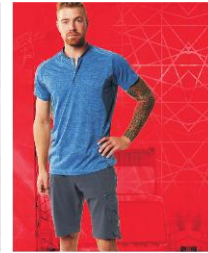

# MASCOT® ACCELERATE

ULTIMATE  
STRETCH

»MASCOT® ACCELERATE  
wird neue Standards für die Arbeitskleidung der Zukunft setzen«