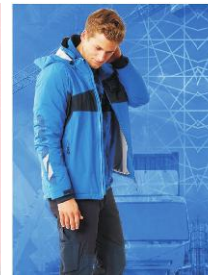

# MASCOT® ACCELERATE

ULTIMATE  
STRETCH

»MASCOT® ACCELERATE  
wird neue Standards für die Arbeitskleidung der Zukunft setzen«