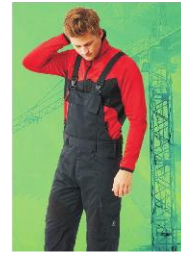

# MASCOT® ACCELERATE

ULTIMATE  
STRETCH

»MASCOT® ACCELERATE  
wird neue Standards für die Arbeitskleidung der Zukunft setzen«