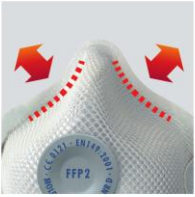

## EASYLOCK®

Partikelfilter

Gasfilter

Kombifilter

Halbmaske  
Serie 7000

Vollmaske  
Serie 9000

Wir führen das komplette MOLDEX Programm

passt sich der Gesichtsform automatisch an

Klimaventil reduziert Hitze und Feuchtigkeit

Komfort-Dichtlippe im Nasenbereich

Rundum-Bebänderung einfaches auf-/absetzen

stabiles Gitter, hält die Maske in Form

2485 FFP2 NR D

**Faltfilter-Technologie (AIR Serie)**  
**260% mehr Filterfläche**  
 Deutlich weniger Atemwiderstand  
 Hohe Aufnahmekapazität