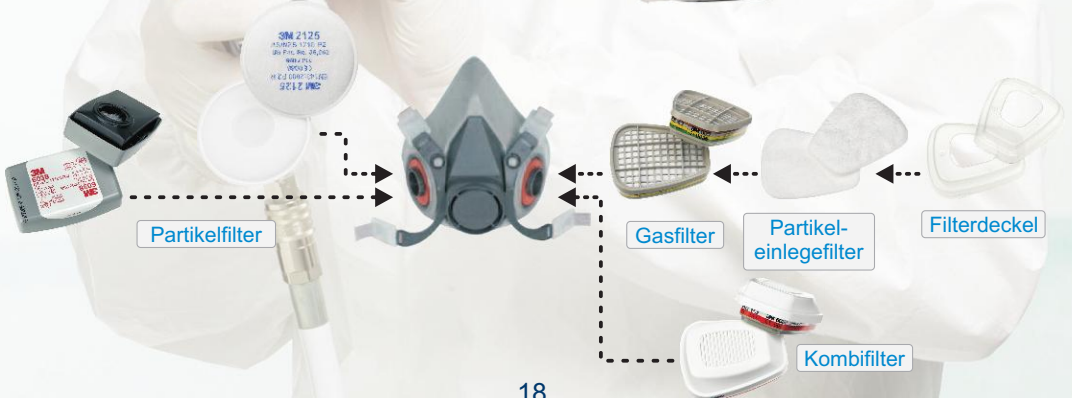

Pockets

Station  
250/500 Paar

Halbmaske  
Serie 6000

Vollmaske  
Serie 6000

Halbmaske  
Serie 7500

Versaflo  
System

Schutzhelm

Schutzhelm mit Visier und Gehörschutz

Aura Atemschutzmaske

Secure Fit 400 Schutzbrillen

Schutzanzüge

E-A-R One-Touch Dispenser

Peltor Optime I

E-A-R Classic Soft

Wir führen das komplette 3M Programm

Jetzt bei uns zu kaufen!